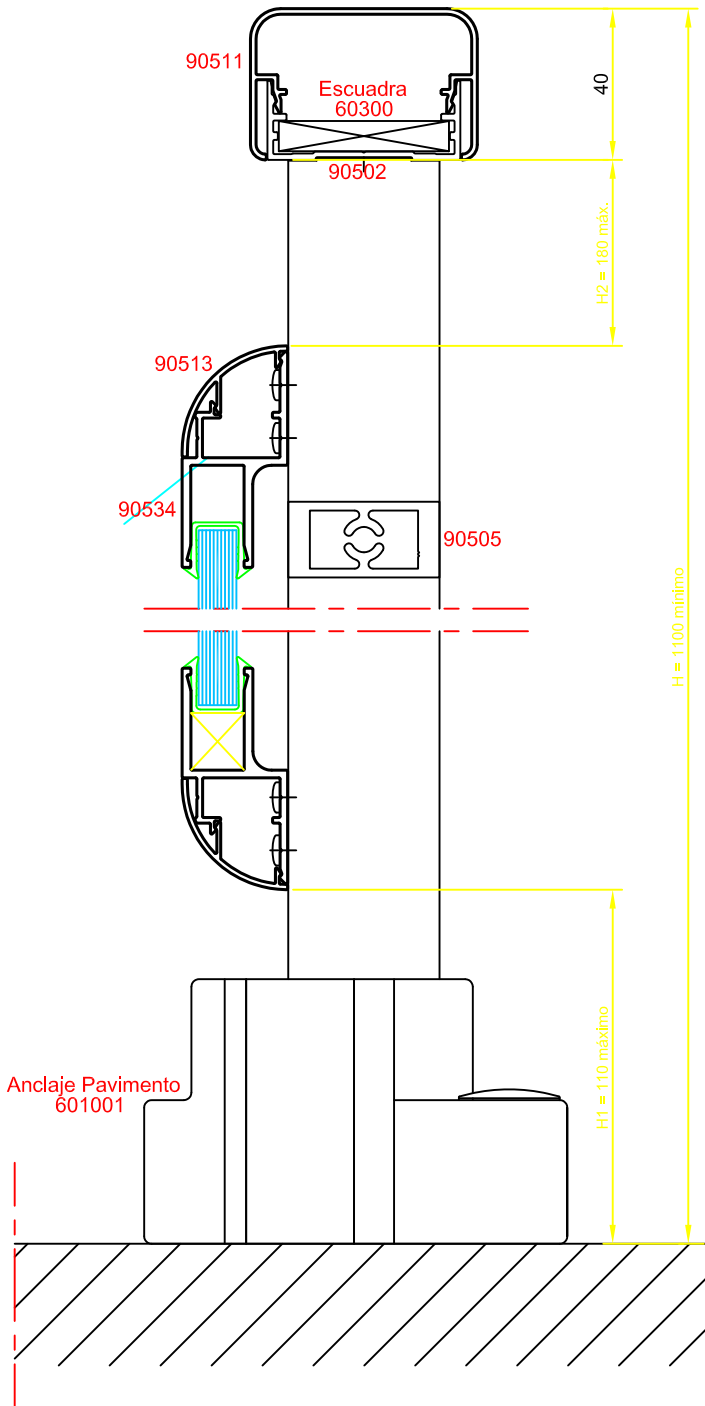

Sección Vertical B-B' (Opcional)  
Escala 1:2

5.9

03/13

Alzado B

Los datos contenidos en este catálogo son meramente indicativos. Qsystems se reserva el derecho a realizar cambios sin previo aviso de carácter técnico o constructivo. Queda prohibida la reproducción total o parcial sin previa autorización por escrito de Q Systems.

SISTEMAS EN  
ALUMINIO DEL  
MEDITERRANEO

TIPOLOGÍA:

SECCIÓN 9: VIDRIO A PAÑO

SERIE:

Q10

ESCALAS:

1:2

FECHA: