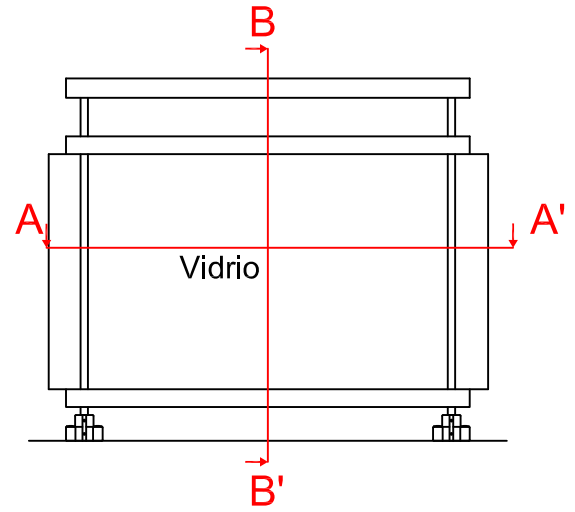

Sección Vertical B-B' (Opcional)  
Escala 1:2

5.9

03/13

Alzado B

Los datos contenidos en este catálogo son meramente indicativos. Qsystems se reserva el derecho a realizar cambios sin previo aviso de carácter técnico o constructivo. Queda prohibida la reproducción total o parcial sin previa autorización por escrito de Q Systems.

SISTEMAS EN  
ALUMINIO DEL  
MEDITERRANEO

TIPOLOGÍA:

SECCIÓN 9: VIDRIO A PAÑO

SERIE:

Q10

ESCALAS:

1:2

FECHA: