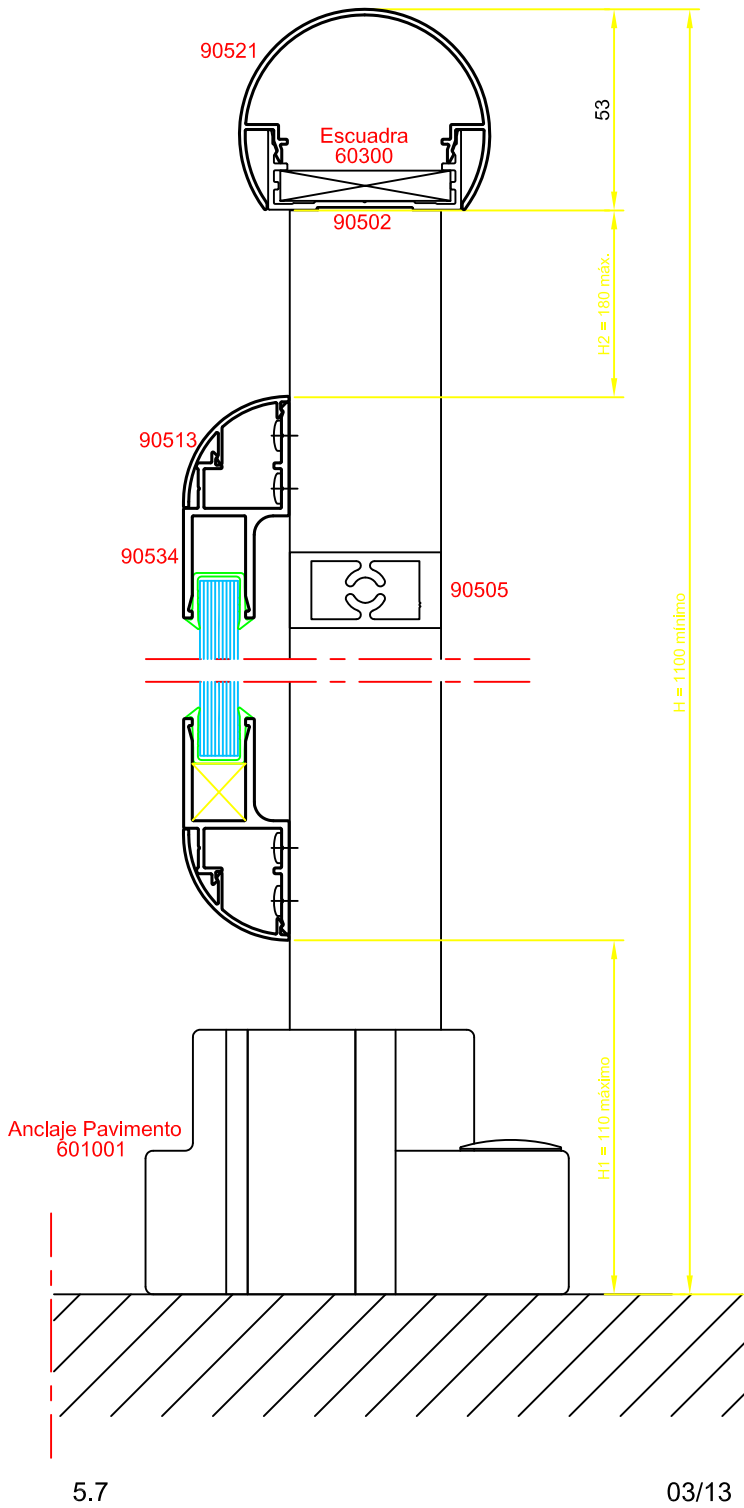

Sección Vertical B-B'
Escala 1:2

Los datos contenidos en este catálogo son meramente indicativos. Qsystems se reserva el derecho a realizar cambios sin previo aviso de carácter técnico o constructivo. Queda prohibida la reproducción total o parcial sin previa autorización por escrito de Q Systems.

SISTEMAS EN
ALUMINIO DEL
MEDITERRANEO

TIPOLOGÍA:

SECCIÓN 7: VIDRIO A PAÑO

SERIE:

Q10

ESCALAS:

1:2

FECHA: