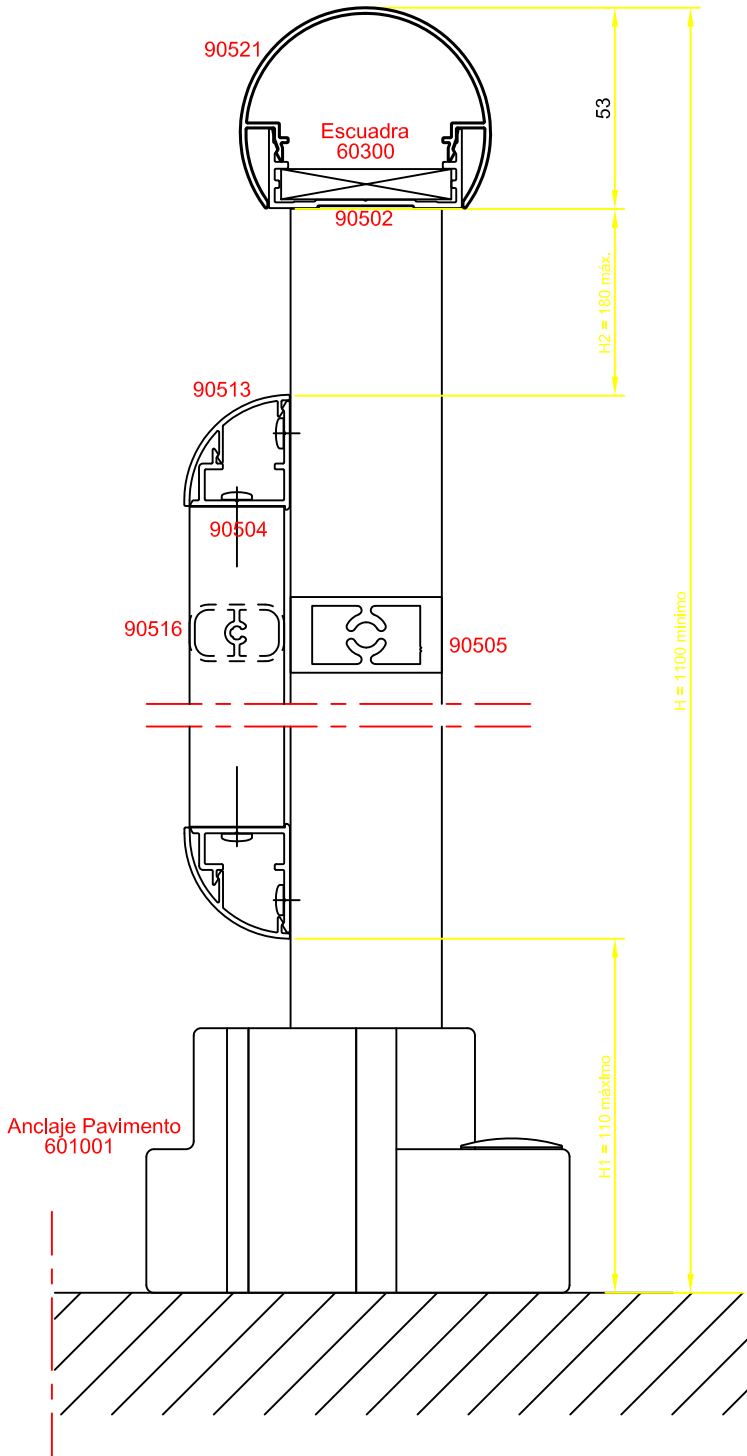

Sección Vertical B-B'
Escala 1:2

5.1

03/13

SISTEMAS EN
ALUMINIO DEL
MEDITERRANEO

TIPOLOGÍA:

SECCIÓN 1: BARROTES A PAÑO

SERIE:

Q10

ESCALAS:

1:2

FECHA:

08/06/2017

DIBUJADO:

LBOSADP

Los datos contenidos en este catálogo son meramente indicativos. Qsystems se reserva el derecho a realizar cambios sin previo aviso de carácter técnico o constructivo. Queda prohibida la reproducción total o parcial sin previa autorización por escrito de Q Systems.