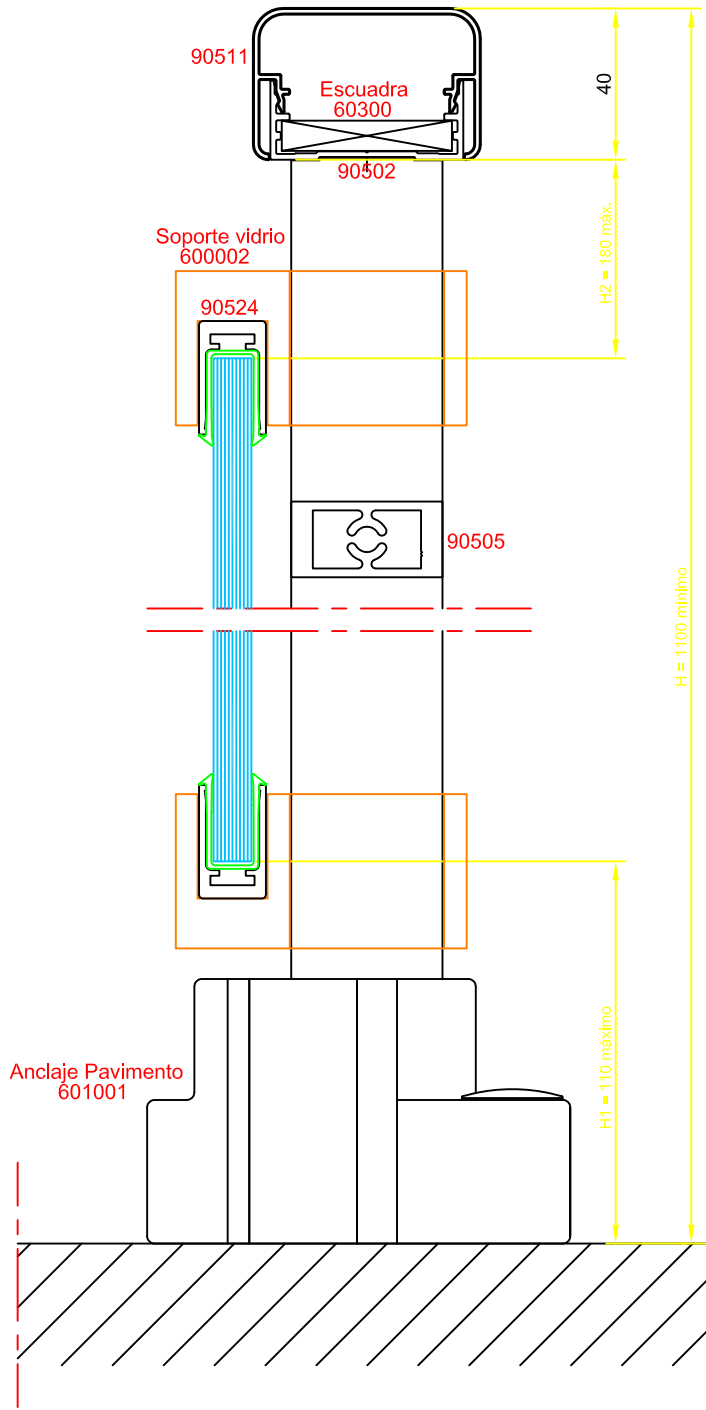

Sección Vertical B-B' (Opcional)
Escala 1:2

5.12

03/13

Los datos contenidos en este catálogo son meramente indicativos. Qsystems se reserva el derecho a realizar cambios sin previo aviso de carácter técnico o constructivo. Queda prohibida la reproducción total o parcial sin previa autorización por escrito de Q Systems.

SISTEMAS EN
ALUMINIO DEL
MEDITERRANEO

TIPOLOGÍA:

SECCIÓN 12: VIDRIO A PAÑO

SERIE:

Q10

ESCALAS:

1:2

FECHA: