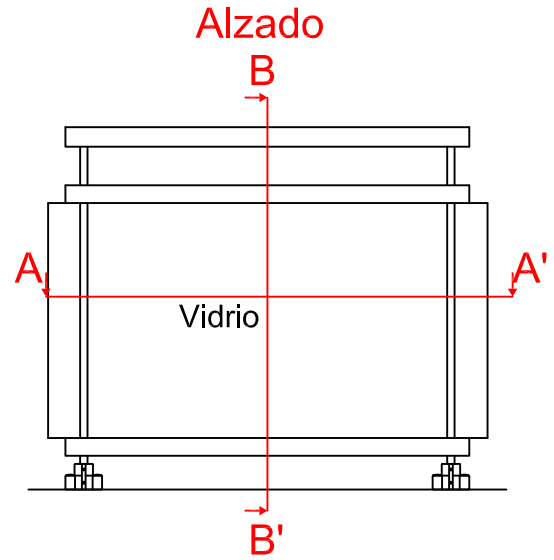

Sección Vertical B-B' (Opcional)
Escala 1:2

5.12

03/13

Los datos contenidos en este catálogo son meramente indicativos. Qsystems se reserva el derecho a realizar cambios sin previo aviso de carácter técnico o constructivo. Queda prohibida la reproducción total o parcial sin previa autorización por escrito de Q Systems.

SISTEMAS EN
ALUMINIO DEL
MEDITERRANEO

TIPOLOGÍA:

SECCIÓN 12: VIDRIO A PAÑO

SERIE:

Q10

ESCALAS:

1:2

FECHA: