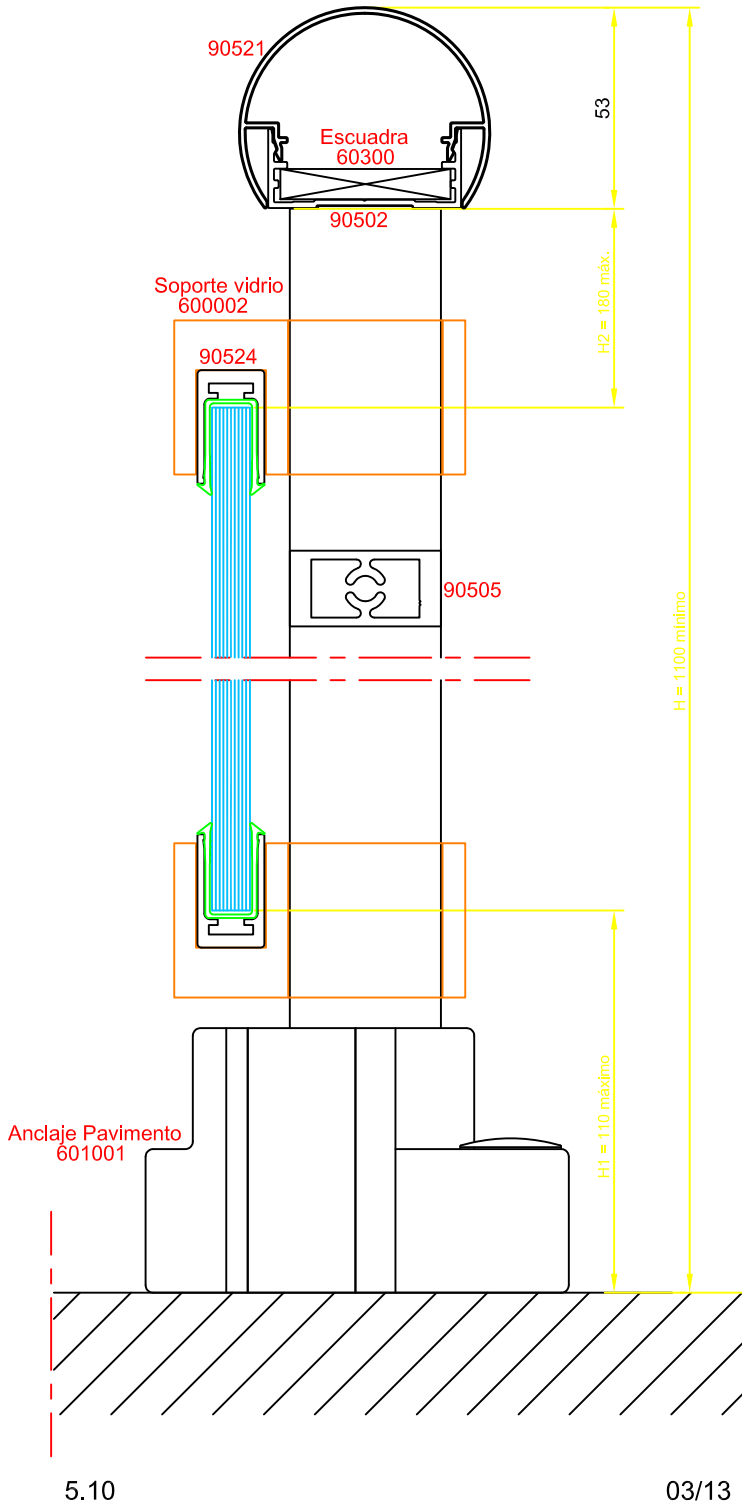

Sección Vertical B-B'
Escala 1:2

Los datos contenidos en este catálogo son meramente indicativos. Qsystems se reserva el derecho a realizar cambios sin previo aviso de carácter técnico o constructivo. Queda prohibida la reproducción total o parcial sin previa autorización por escrito de Q Systems.

5.10

03/13

SISTEMAS EN
ALUMINIO DEL
MEDITERRANEO

TIPOLOGÍA:

SECCIÓN 10: VIDRIO A PAÑO

SERIE:

Q10

ESCALAS:

1:2

FECHA:

08/06/2017

DIBUJADO:

LBOSADP