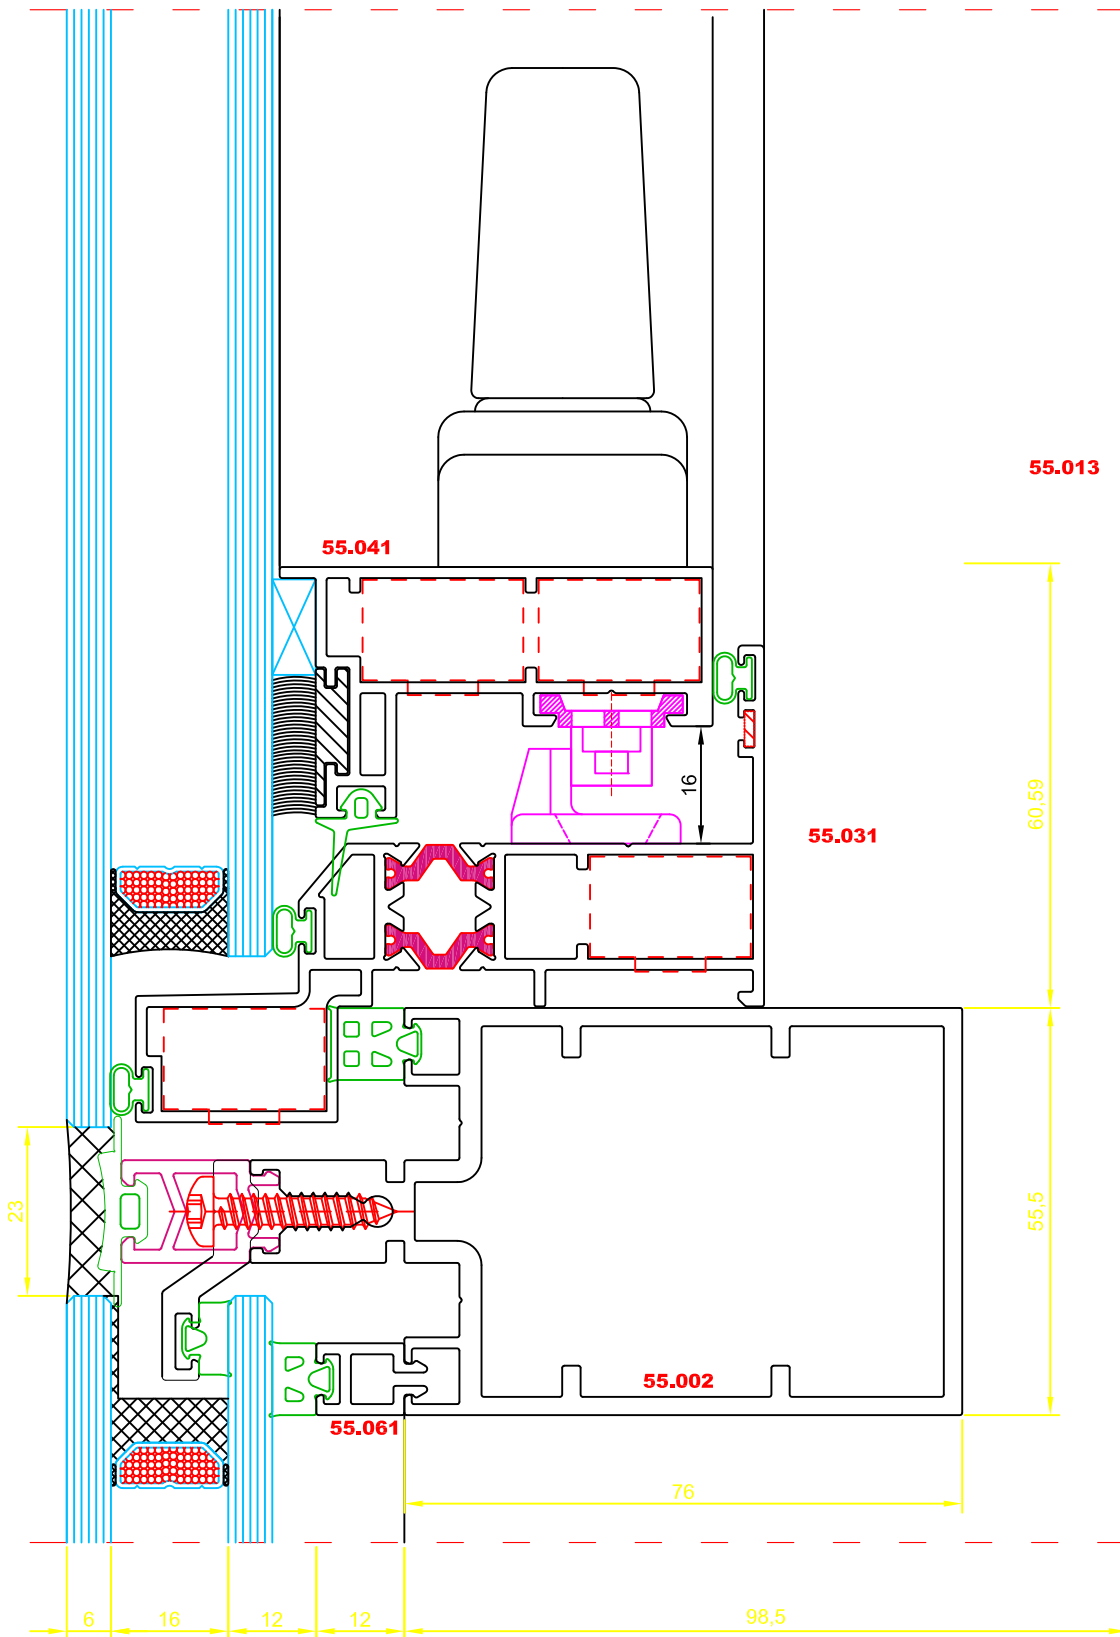

8.6

03/15

SISTEMAS EN ALUMINIO DEL MEDITERRANEO

TIPOLOGÍA:

Sección Vertical Proyectante - Fijo

SERIE:

Q55MC Estructural

ESCALAS:

1:1

FECHA:

08/06/2017

DIBUJADO:

J.ROSADO