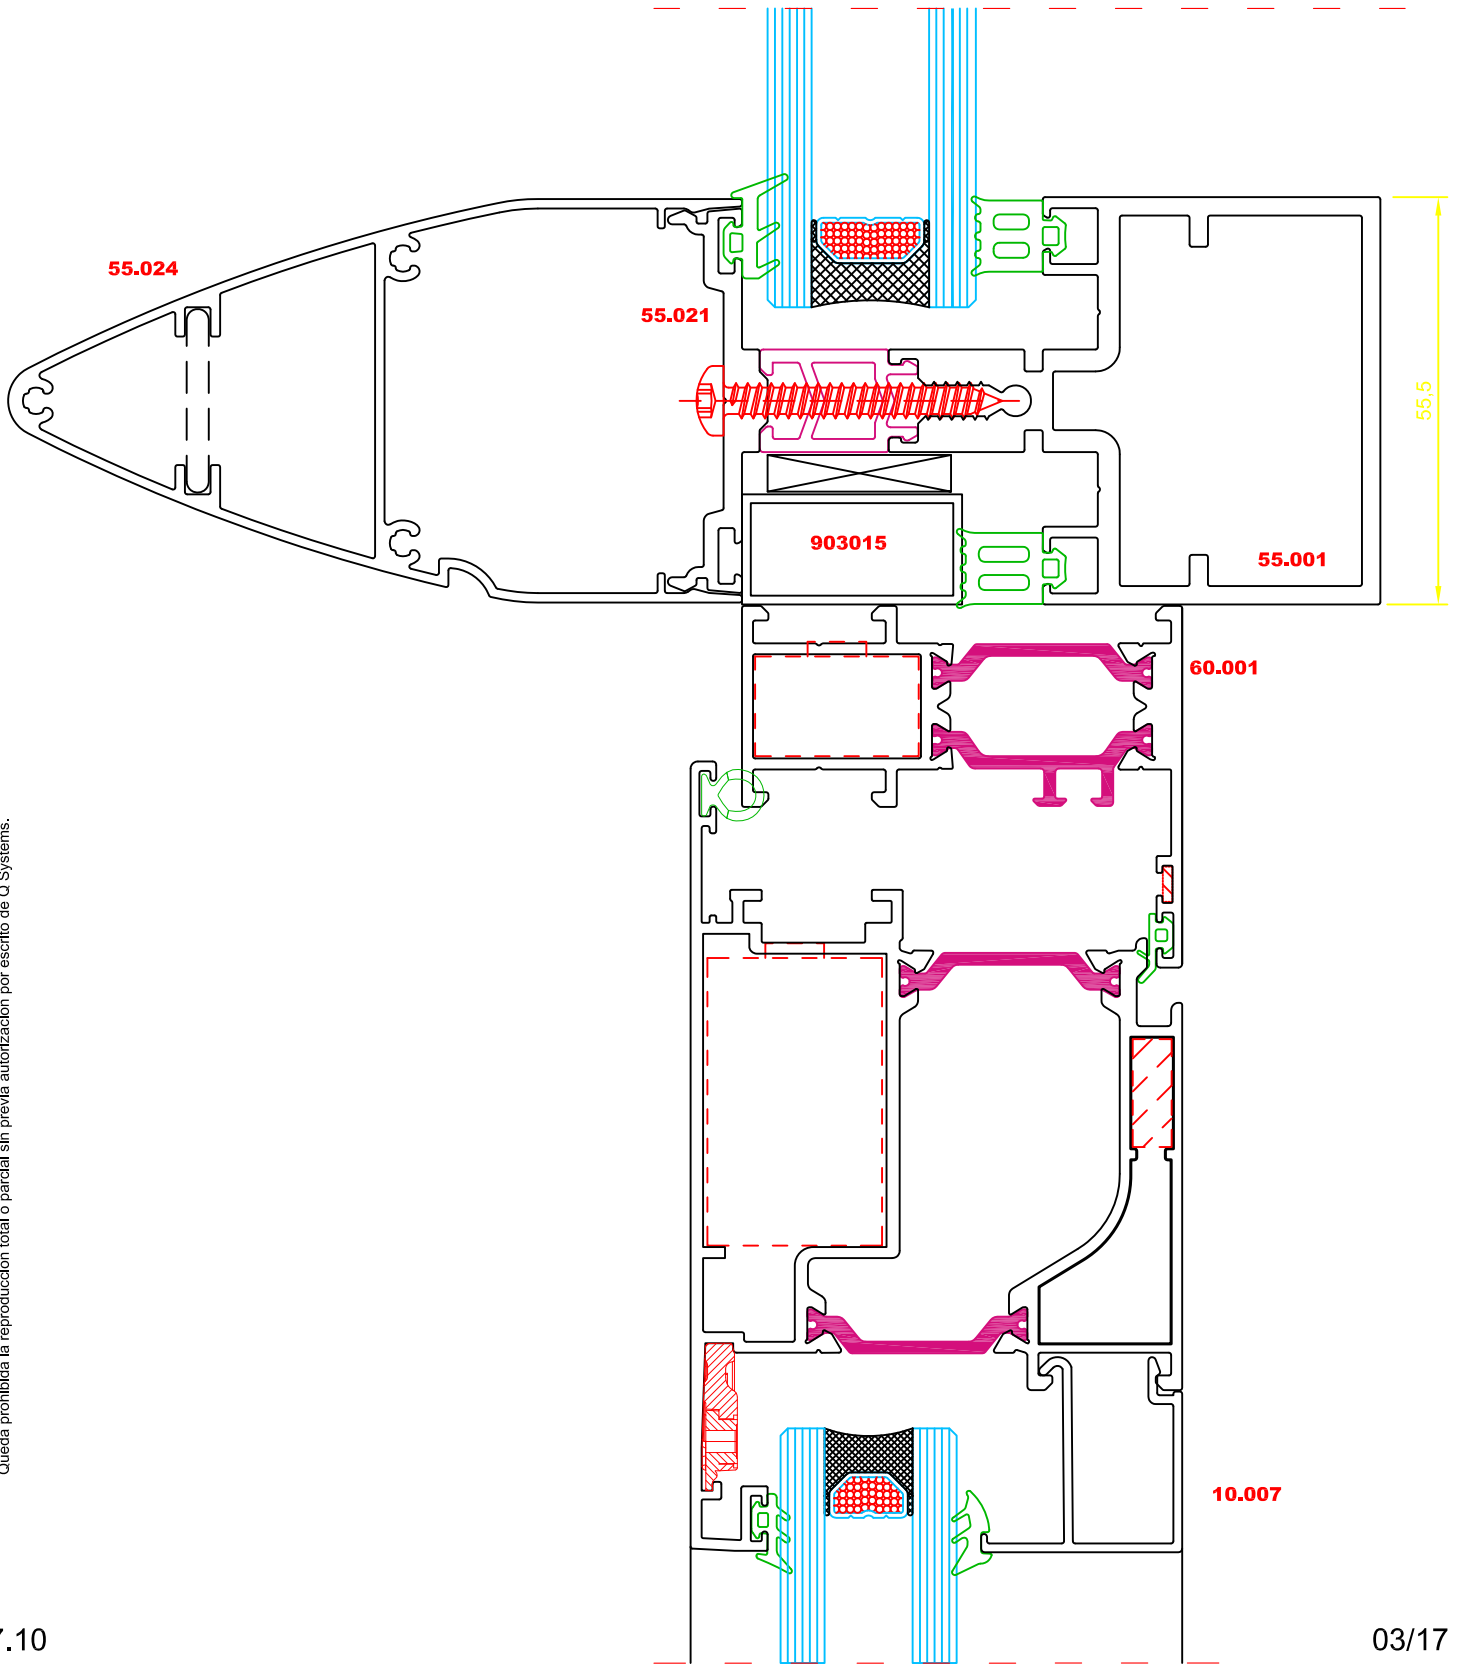

7.10

03/17

SISTEMAS EN
ALUMINIO DEL
MEDITERRANEO

TIPOLOGÍA:

Sección Vertical Apert. Exterior-Fijo

SERIE:

Q55MC Trama Hztal.

ESCALAS:

1:1

FECHA:

08/06/2017

DIBUJADO:

J.ROSADO