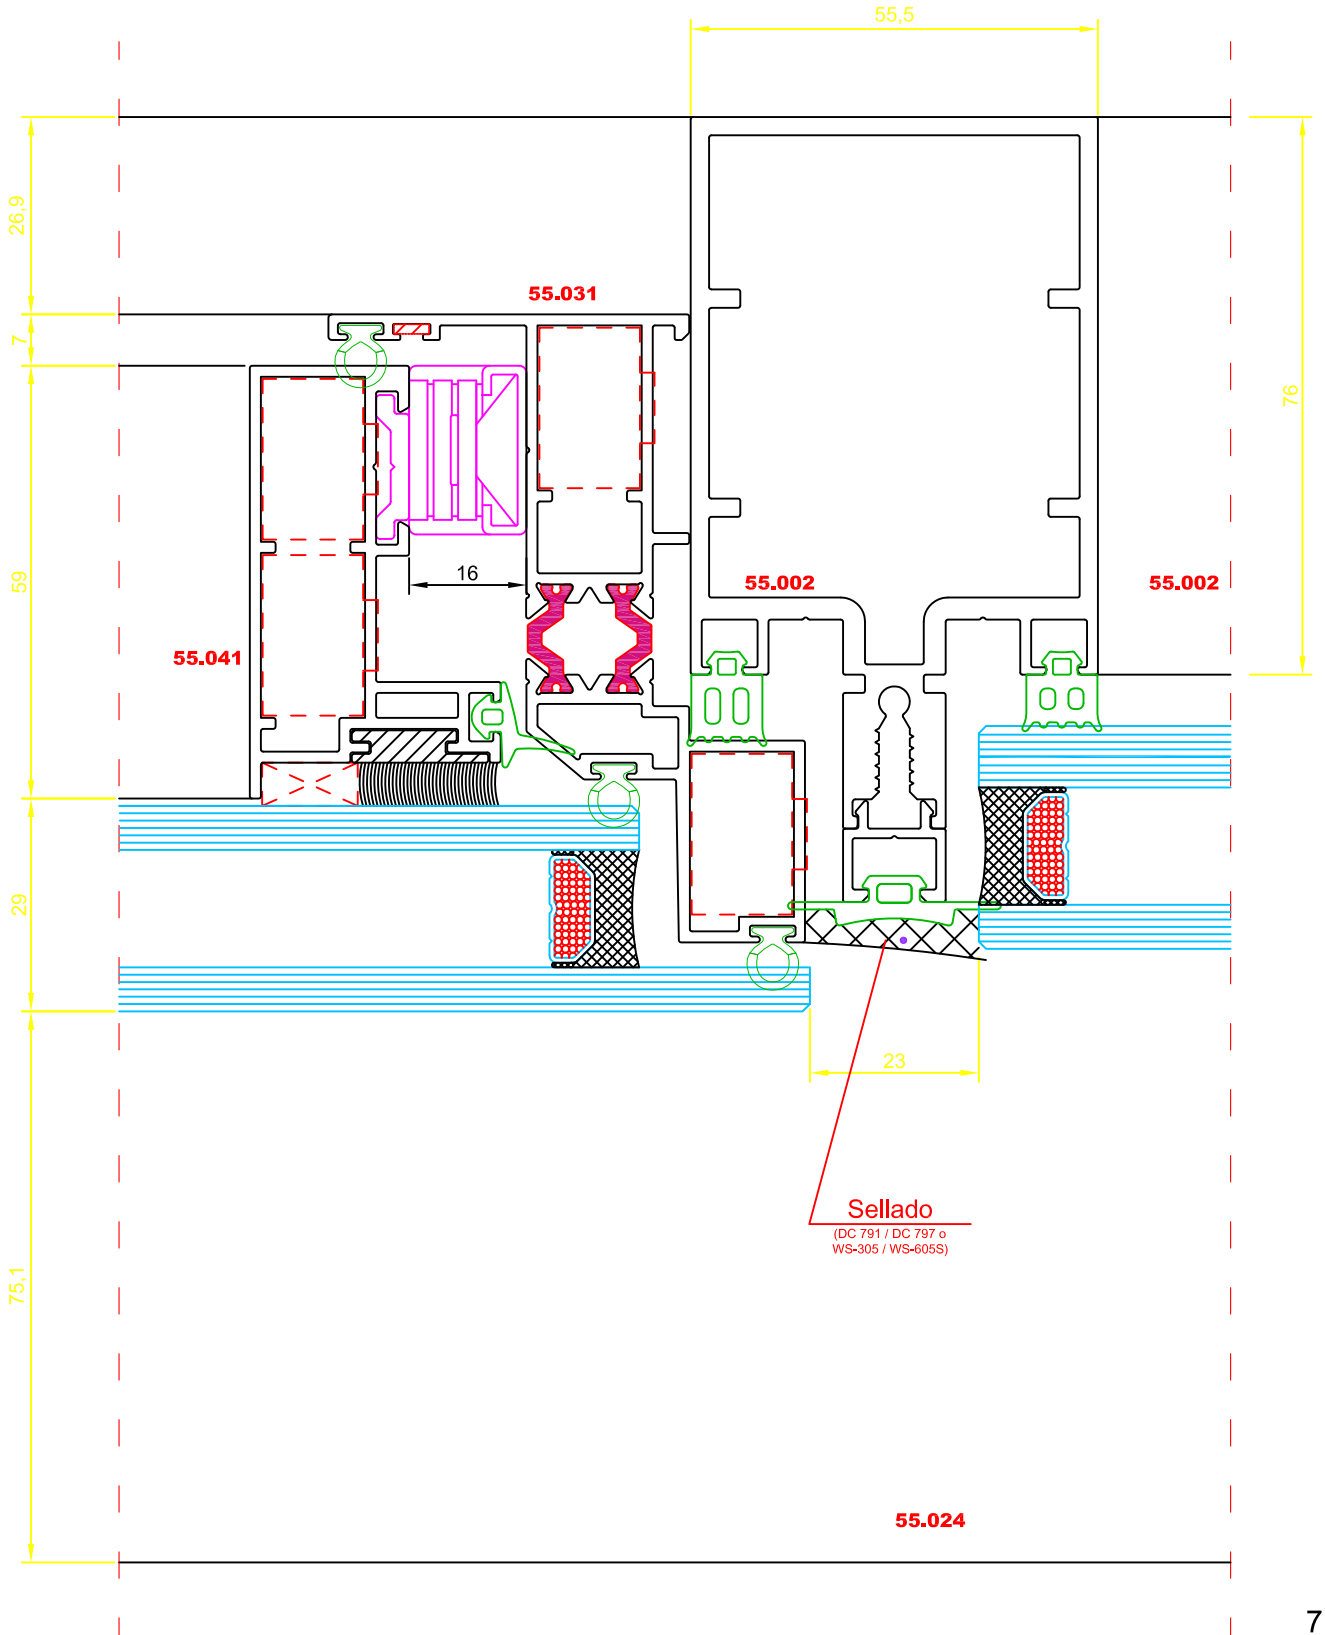

03/17

7.3

SISTEMAS EN  
ALUMINIO DEL  
MEDITERRANEO

TIPOLOGÍA:

Sección Horizontal Proyectante-Fijo

SERIE:

Q55MC Trama Hztal.

ESCALAS:

1:1

FECHA:

08/06/2017

DIBUJADO:

J.ROSADO