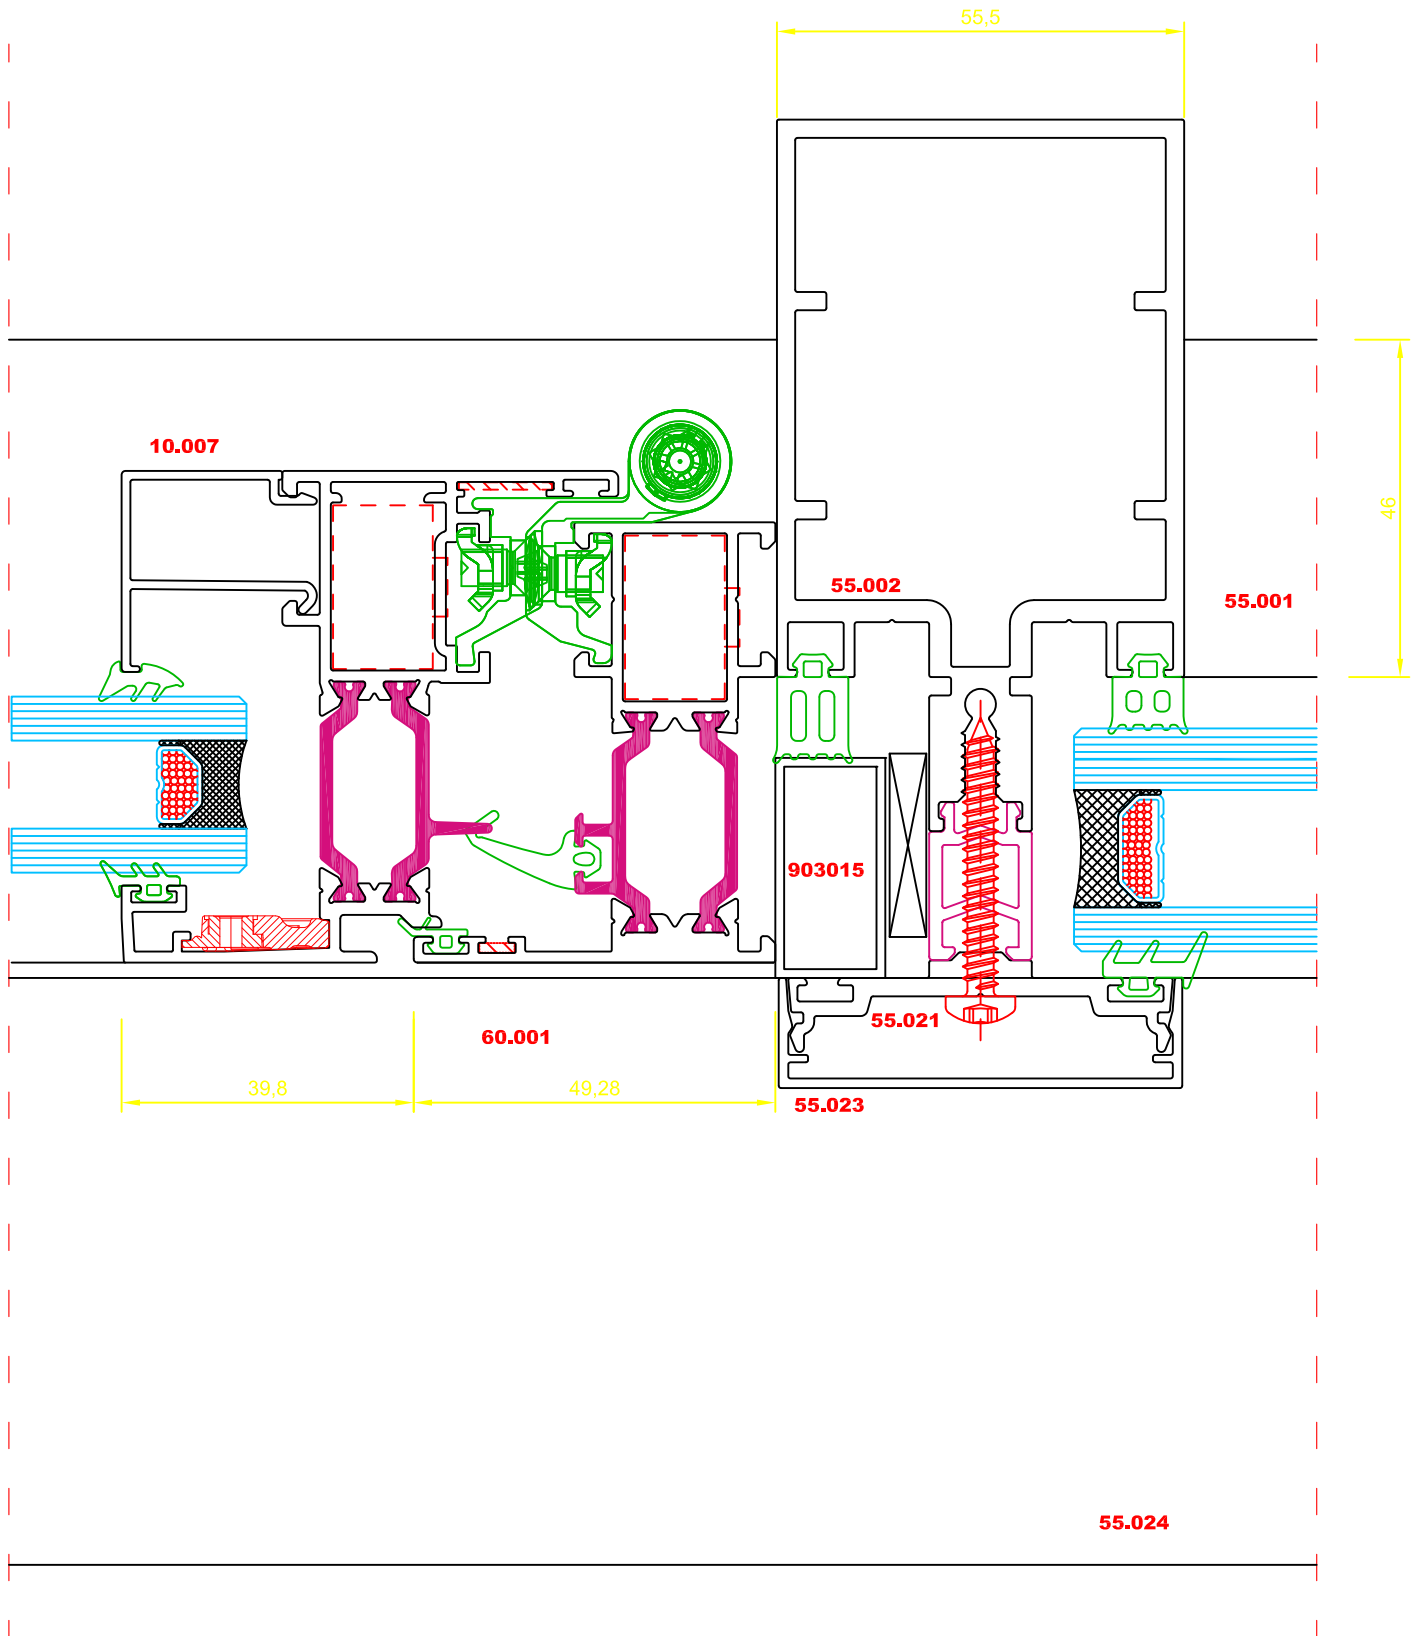

03/17

7.7

SISTEMAS EN
ALUMINIO DEL
MEDITERRANEO

TIPOLOGÍA:

Sección Horizontal Abatible-Fijo

SERIE:
Q55MC Trama Hztal.

ESCALAS:
1:1

FECHA:
08/06/2017

DIBUJADO:
J.ROSADO