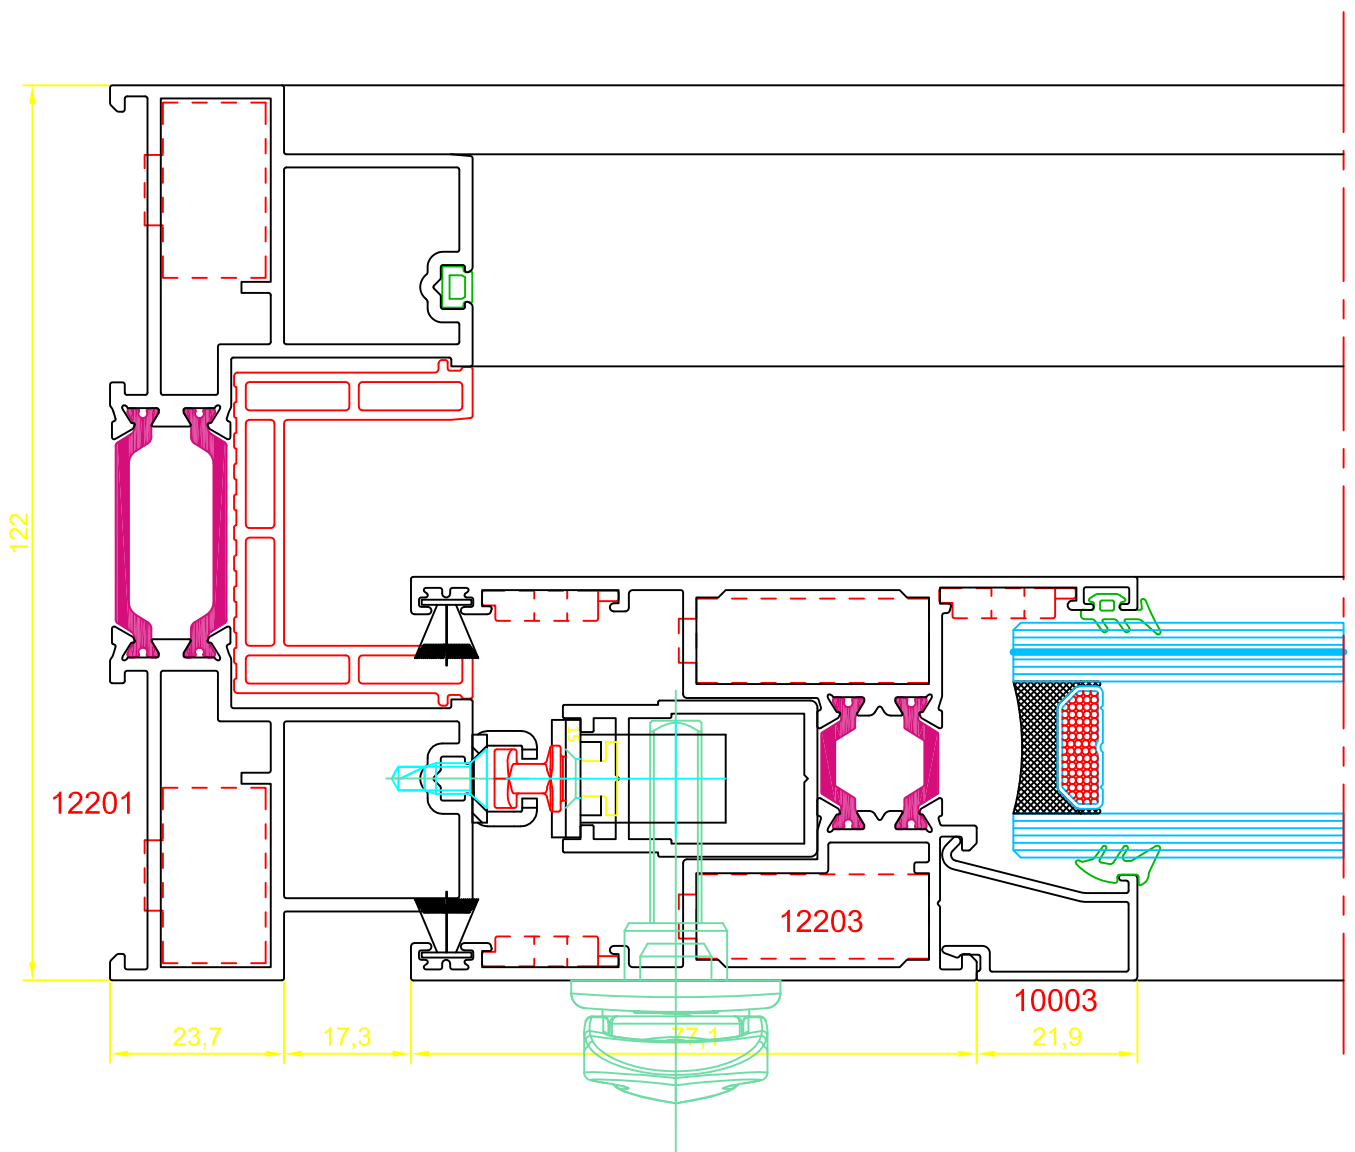

6.10

Sección 10

04/17

SISTEMAS EN
ALUMINIO DEL
MEDITERRANEO

TIPOLOGÍA:

CORREDERA 2 HOJAS. NUDO LATERAL

SERIE:

Q120

ESCALAS:

1:1

FECHA:

08/06/2017

DIBUJADO:

J.ROSADO