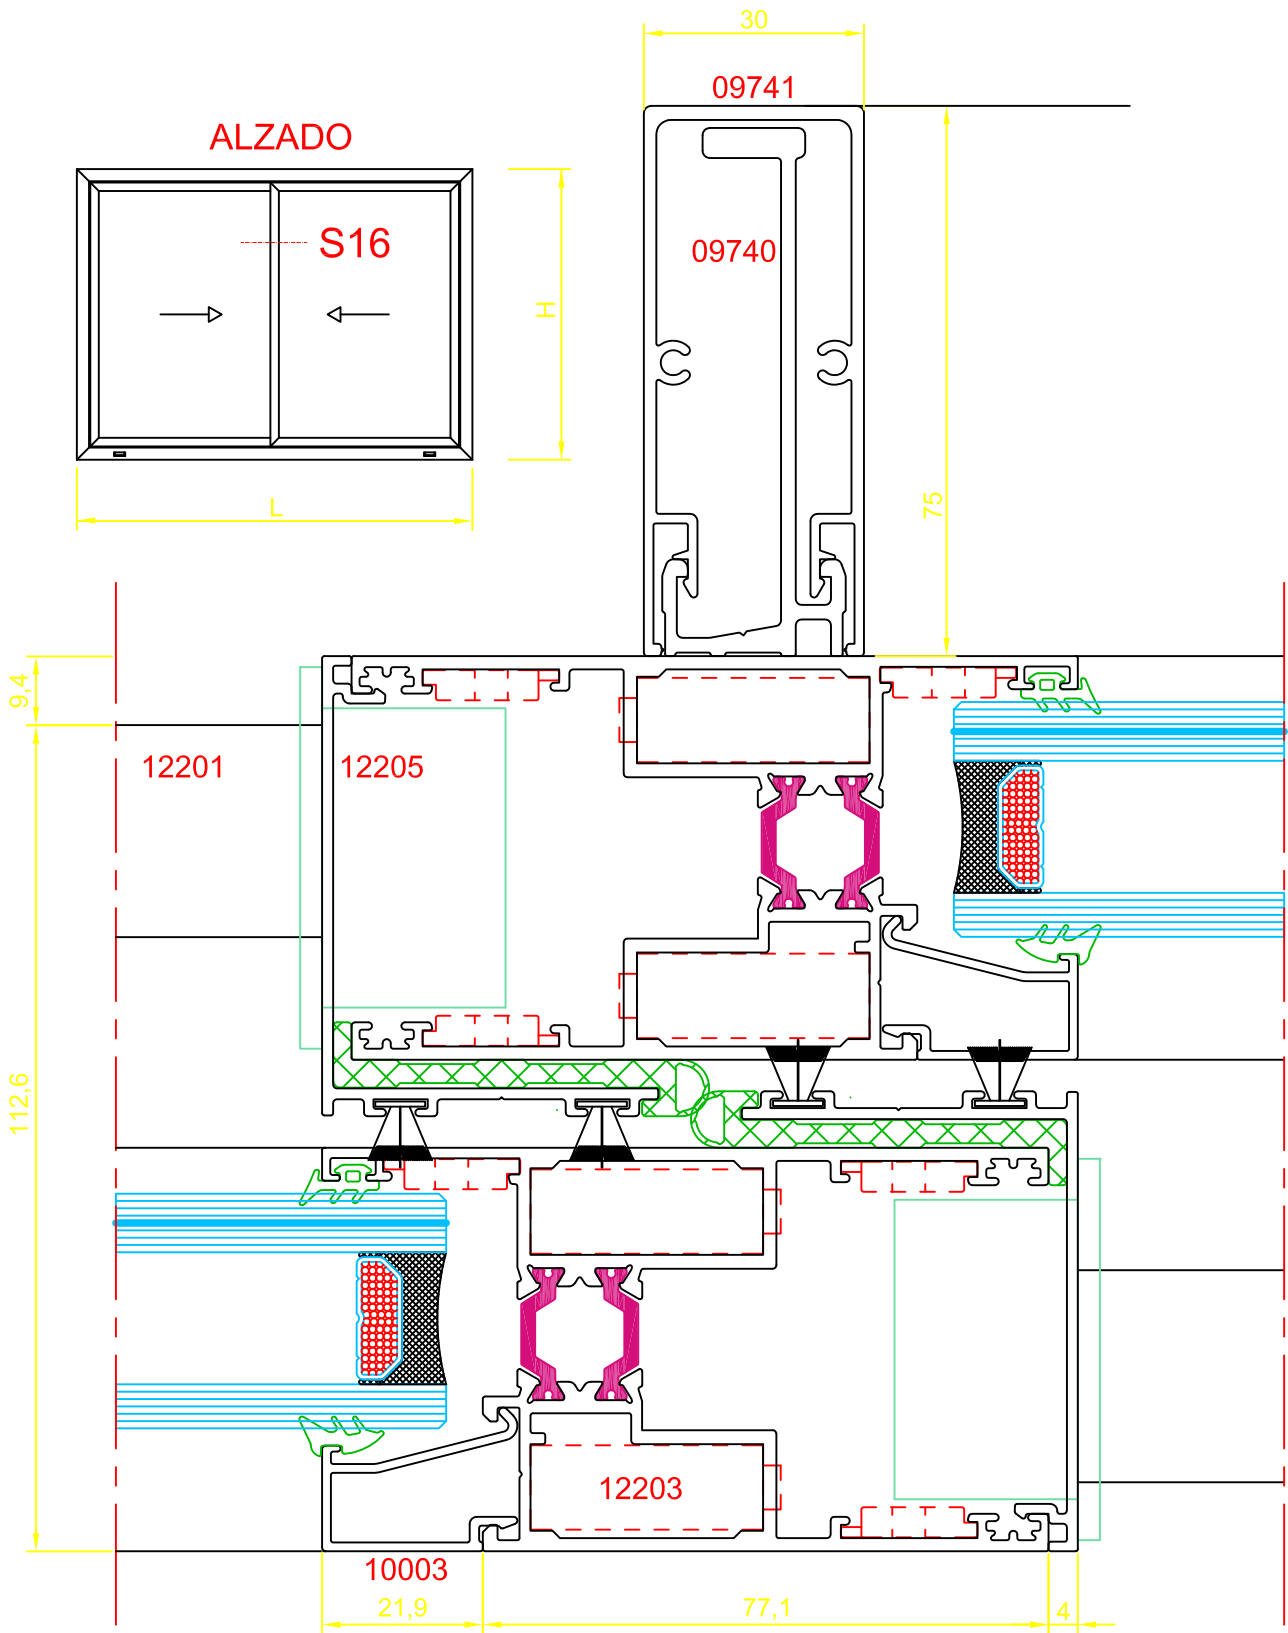

6.16

Sección 16

04/17

SISTEMAS EN
ALUMINIO DEL
MEDITERRANEO

TIPOLOGÍA:

Corredera en Línea 2 HOJAS. Hoja Centro Reforzada

SERIE:

Q120

ESCALAS:

1:1

FECHA:

08/06/2017

DIBUJADO:

J.ROSADO