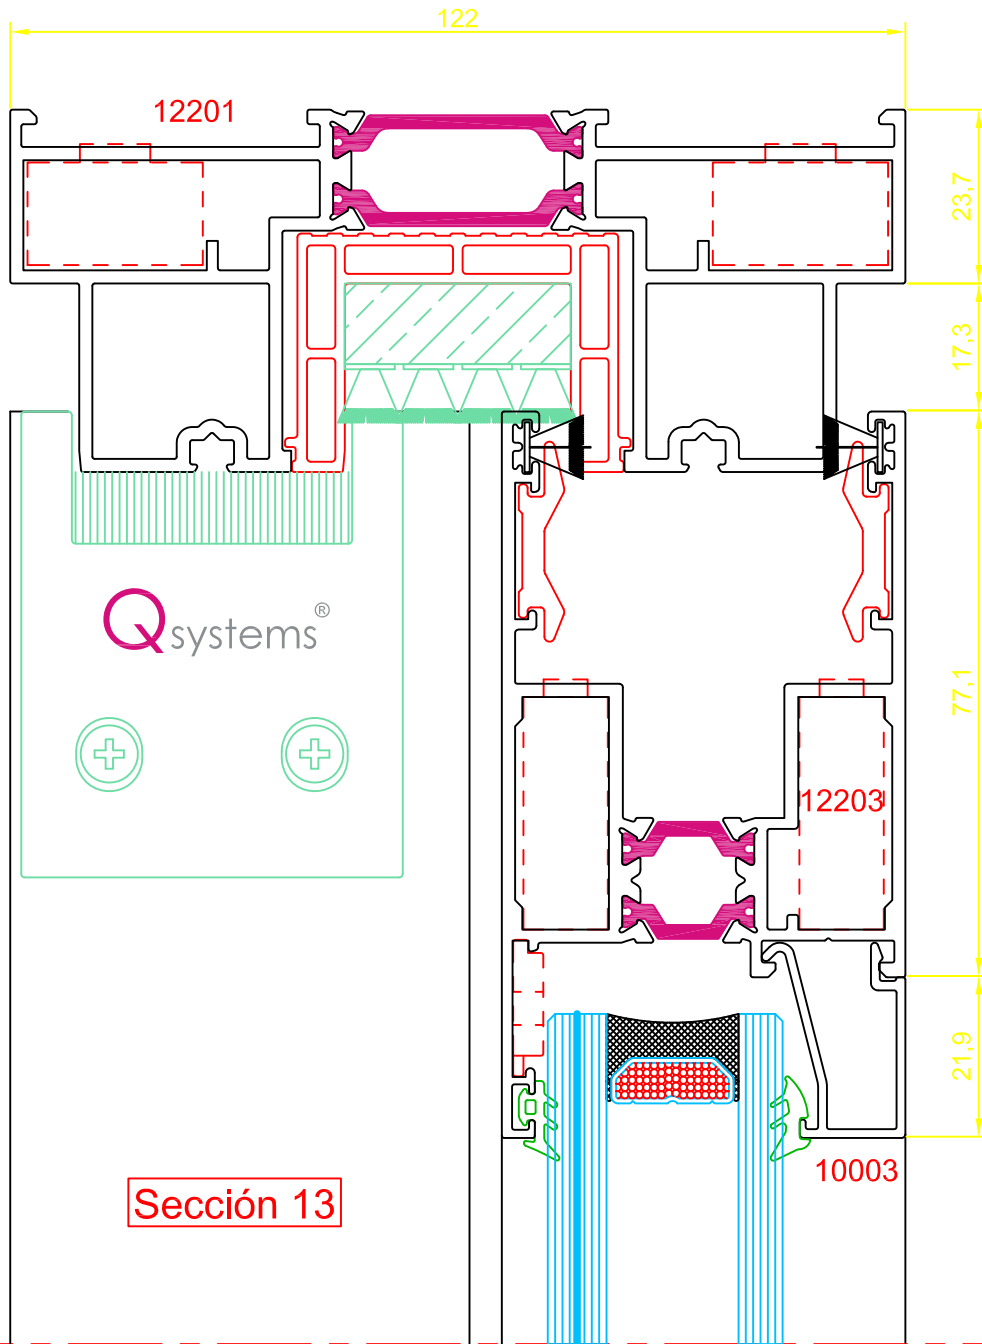

aluminio Corredera en Línea de 2 hojas. Nudo Superior

ALZADO S13

Sección 13

Los datos contenidos en este catálogo son meramente indicativos. Qsystems se reserva el derecho a realizar cambios sin previo aviso de carácter técnico o constructivo. Queda prohibida la reproducción total o parcial sin previa autorización por escrito de Q Systems.

04/17

6.13

SISTEMAS EN ALUMINIO DEL MEDITERRANEO

TIPOLOGÍA:

CORREDERA 2 HOJAS. NUDO SUPERIOR

SERIE:

Q120

ESCALAS:

1:1

FECHA:

08/06/2017

DIBUJADO:

J.ROSADO