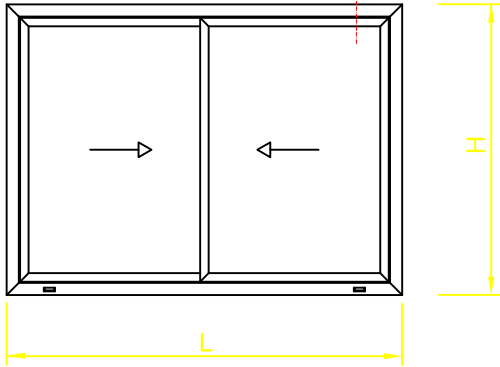

aluminio Corredera en Línea de 2 hojas. Nudo Superior

ALZADO S13

Sección 13

Los datos contenidos en este catálogo son meramente indicativos. Qsystems se reserva el derecho a realizar cambios sin previo aviso de carácter técnico o constructivo. Queda prohibida la reproducción total o parcial sin previa autorización por escrito de Q Systems.

04/17

6.13

SISTEMAS EN ALUMINIO DEL MEDITERRANEO

TIPOLOGÍA:

CORREDERA 2 HOJAS. NUDO SUPERIOR

SERIE:

Q120

ESCALAS: