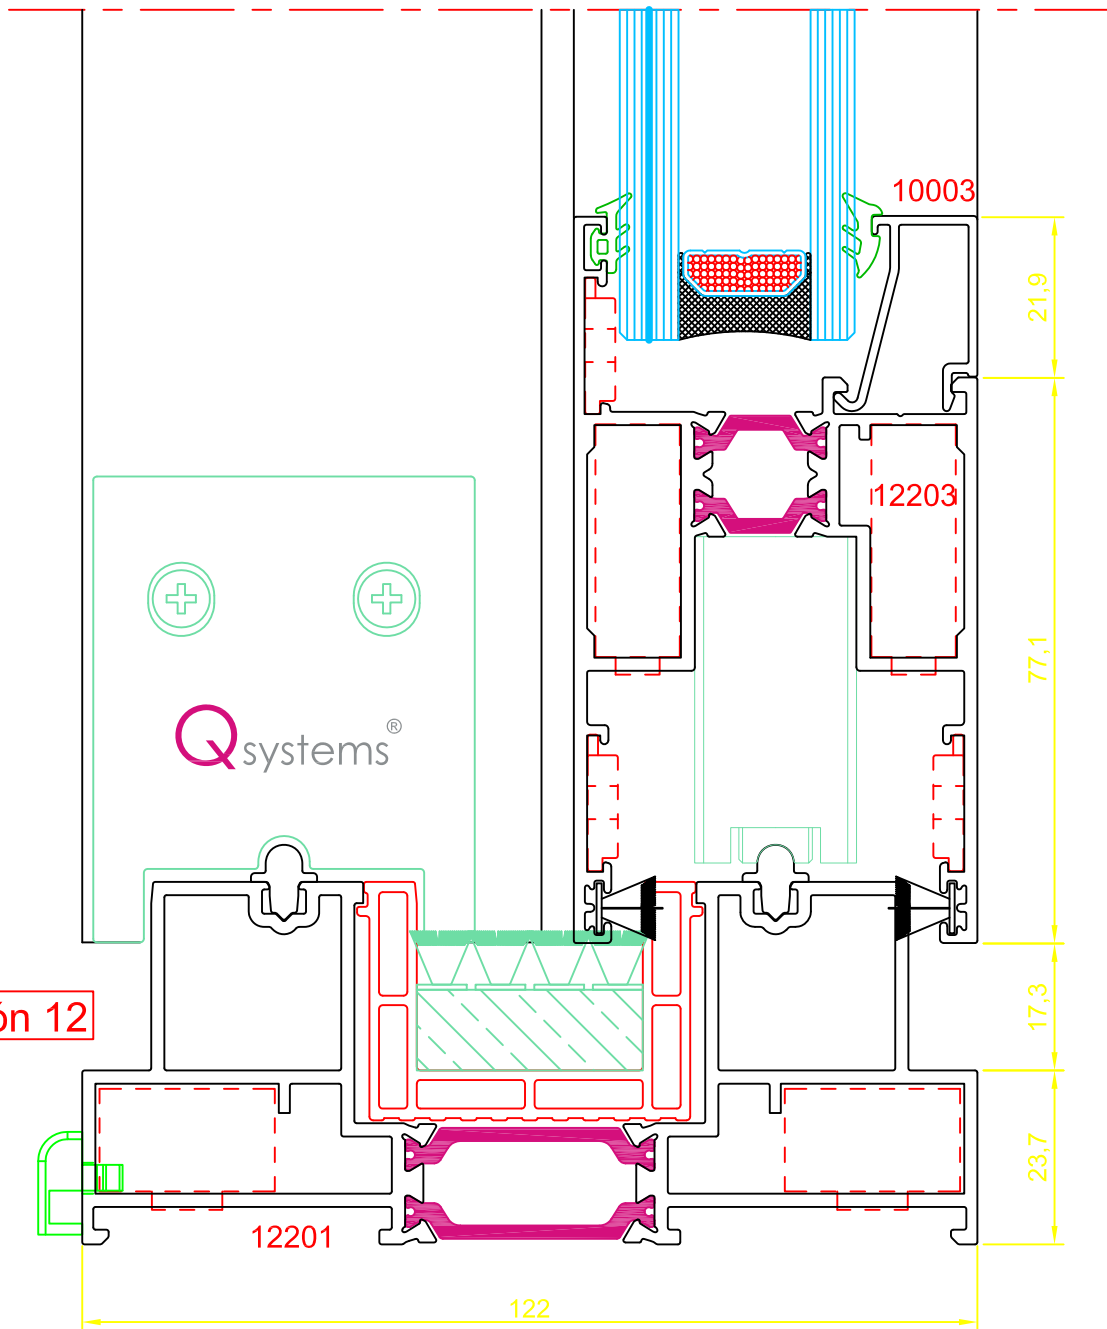

6.12

04/17

SISTEMAS EN ALUMINIO DEL MEDITERRANEO

TIPOLOGÍA:

CORREDERA 2 HOJAS. NUDO INFERIOR

SERIE:

Q120

ESCALAS:

1:1

FECHA:

08/06/2017

DIBUJADO:

J.ROSADO