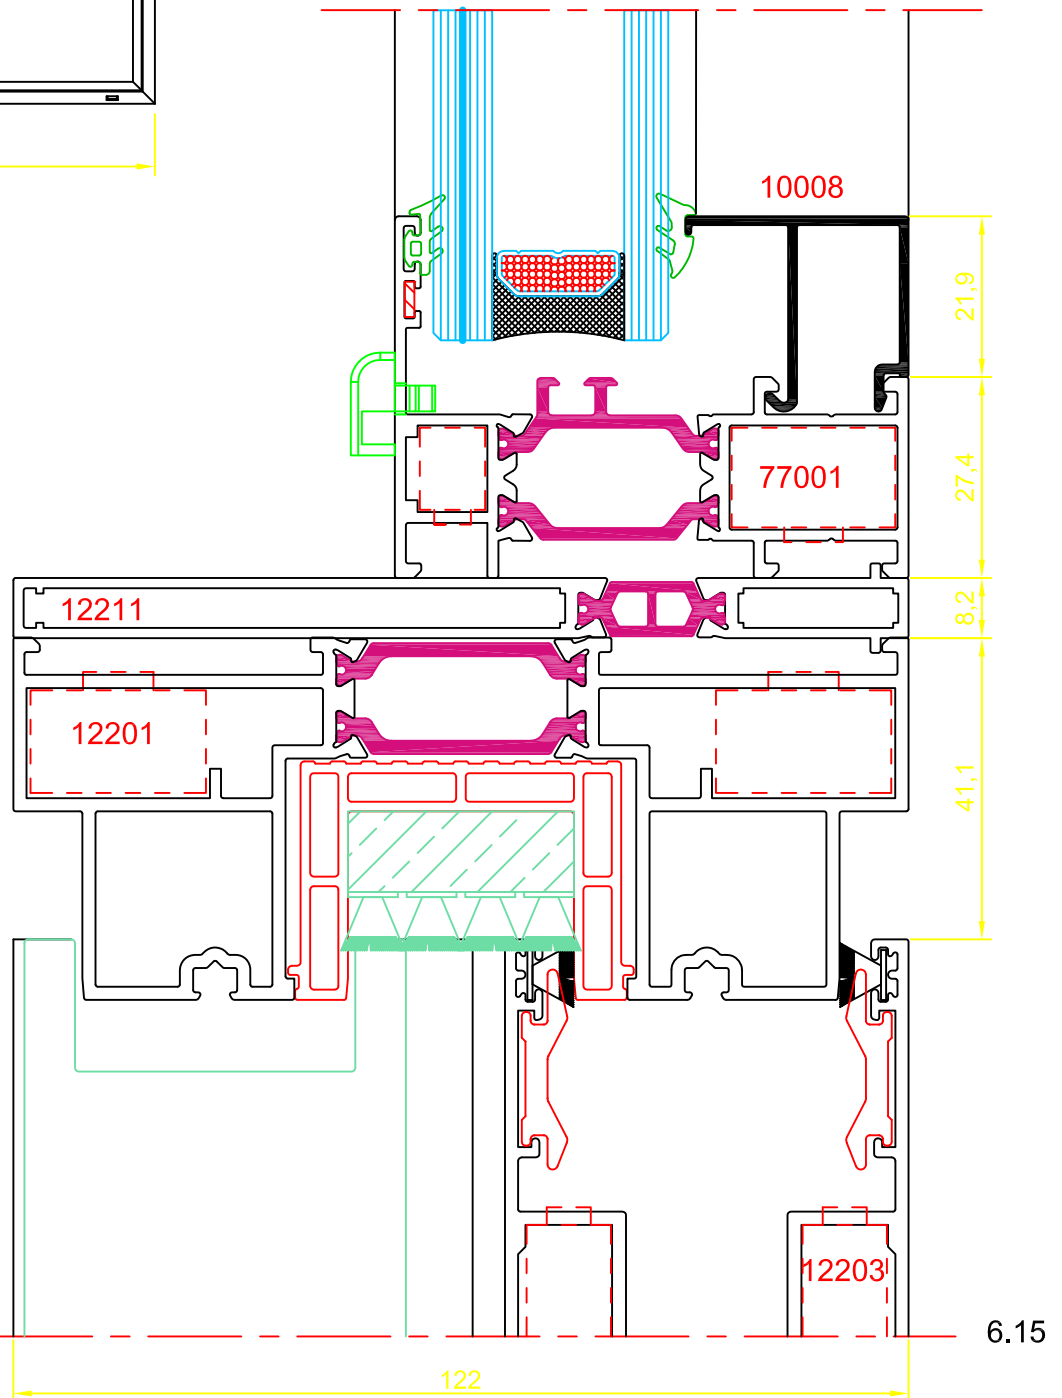

ALZADO

Sección 15

Los datos contenidos en este catálogo son meramente indicativos. Qsystems se reserva el derecho a realizar cambios sin previo aviso de carácter técnico o constructivo. Queda prohibida la reproducción total o parcial sin previa autorización por escrito de Q Systems.

04/17

6.15

SISTEMAS EN
ALUMINIO DEL
MEDITERRANEO

TIPOLOGÍA:

ELEVABLE 2 HOJAS. Nudo SUPERIOR-FIJO

SERIE:

Q120

ESCALAS:

1:1

FECHA:

08/06/2017

DIBUJADO:

J.ROSADO