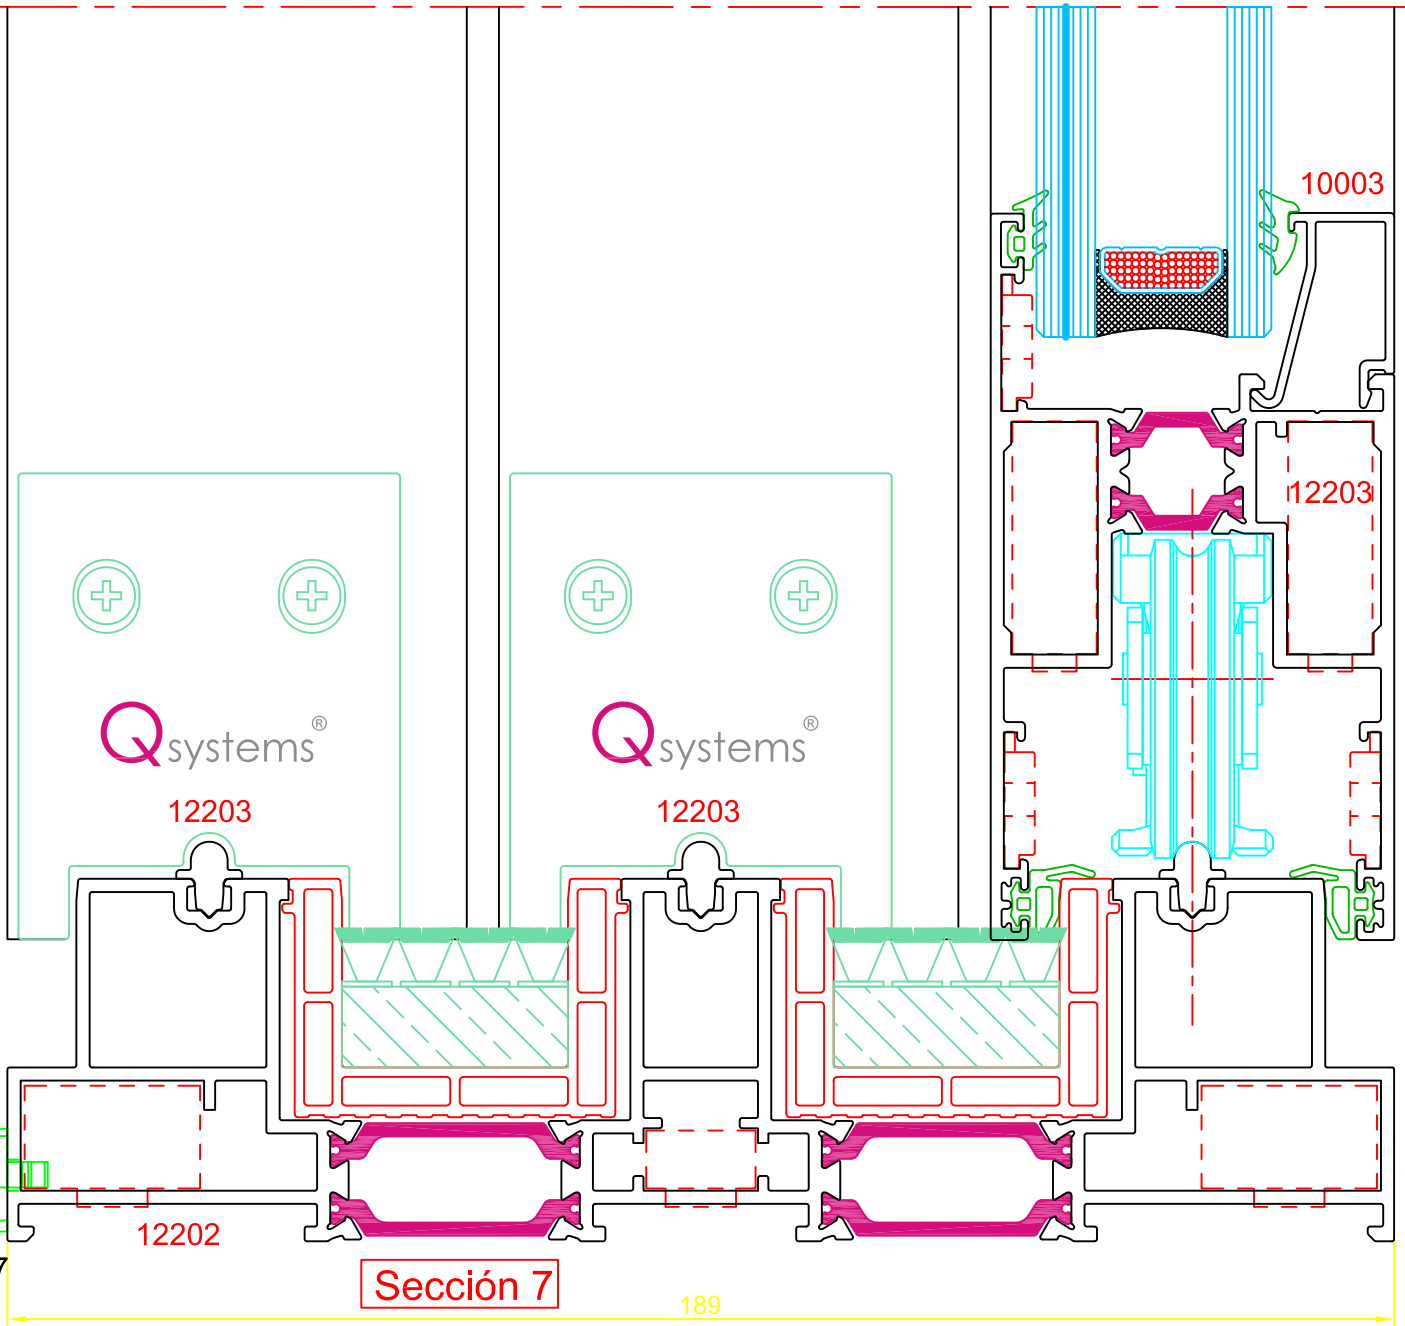

04/17

Sección 7

189

6.7

SISTEMAS EN  
ALUMINIO DEL  
MEDITERRANEO

SERIE:

Q120

TIPOLOGÍA:

ELEVABLE 3 HOJAS. NUDO INFERIOR TRICARRIL

ESCALAS:

1:1

FECHA:

08/06/2017

DIBUJADO:

J. ROSADO