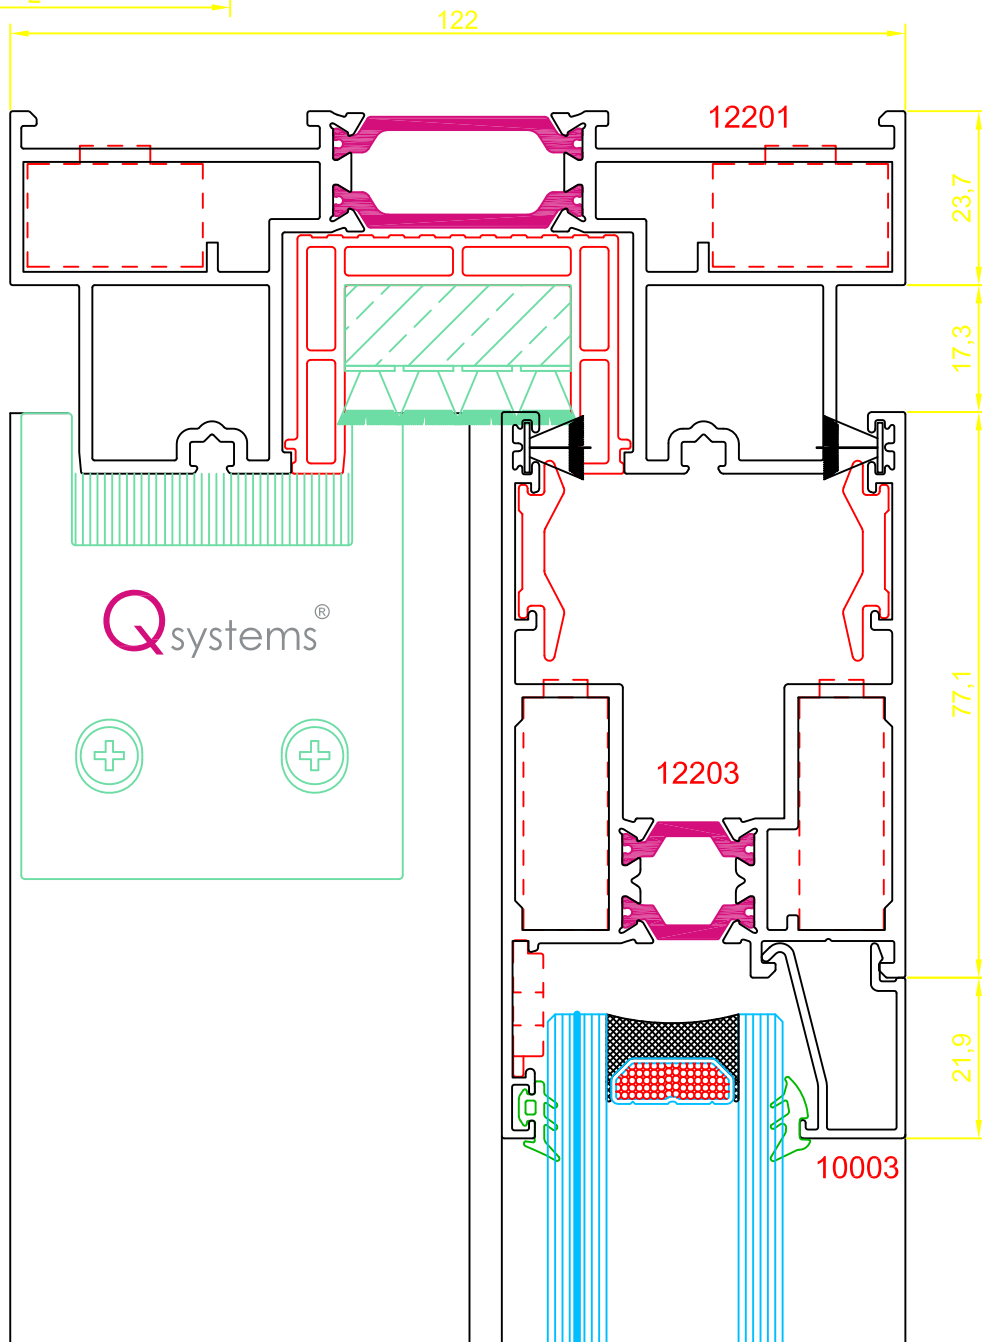

ALZADO S4

Sección 4

Los datos contenidos en este catálogo son meramente indicativos. Qsystems se reserva el derecho a realizar cambios sin previo aviso de carácter técnico o constructivo. Queda prohibida la reproducción total o parcial sin previa autorización por escrito de Q Systems.

6.4

04/17

SISTEMAS EN ALUMINIO DEL MEDITERRANEO

TIPOLOGÍA:

ELEVABLE 2 HOJAS. NUDO SUPERIOR

SERIE:

Q120

ESCALAS:

1:1

FECHA:

08/06/2017

DIBUJADO:

J.ROSADO