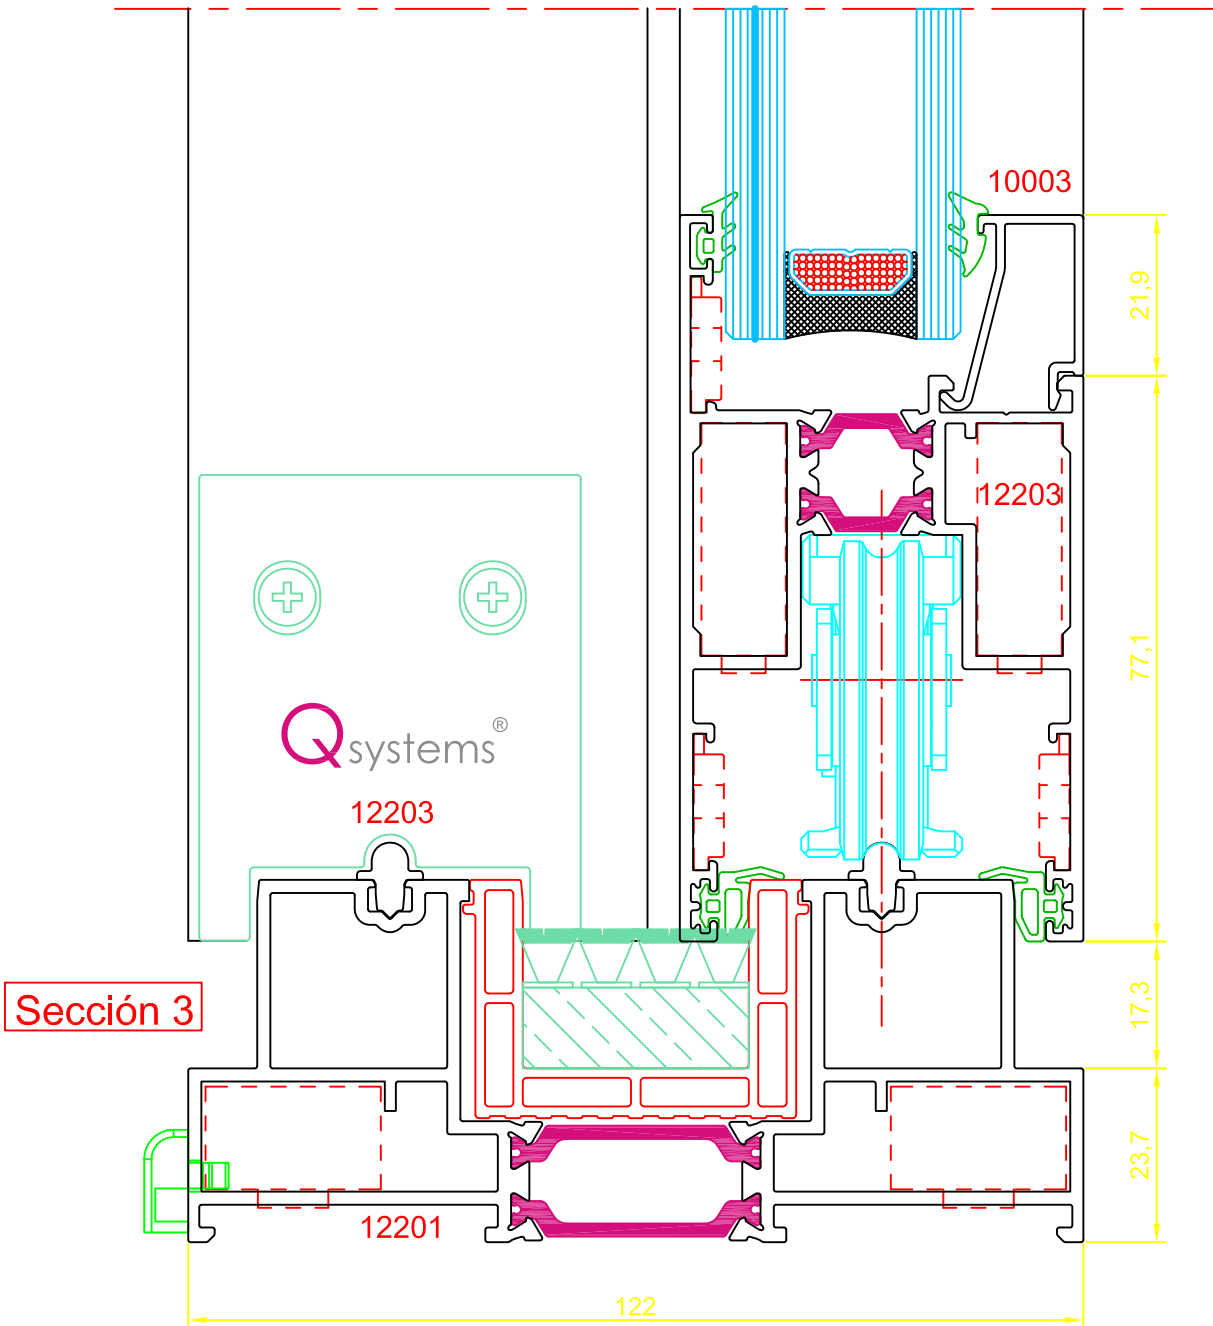

04/17

6.3

SISTEMAS EN
ALUMINIO DEL
MEDITERRANEO

SERIE:

Q120

TIPOLOGÍA:

ELEVABLE 2 HOJAS. NUDO INFERIOR

ESCALAS:

1:1

FECHA:

08/06/2017

DIBUJADO:

J.ROSADO