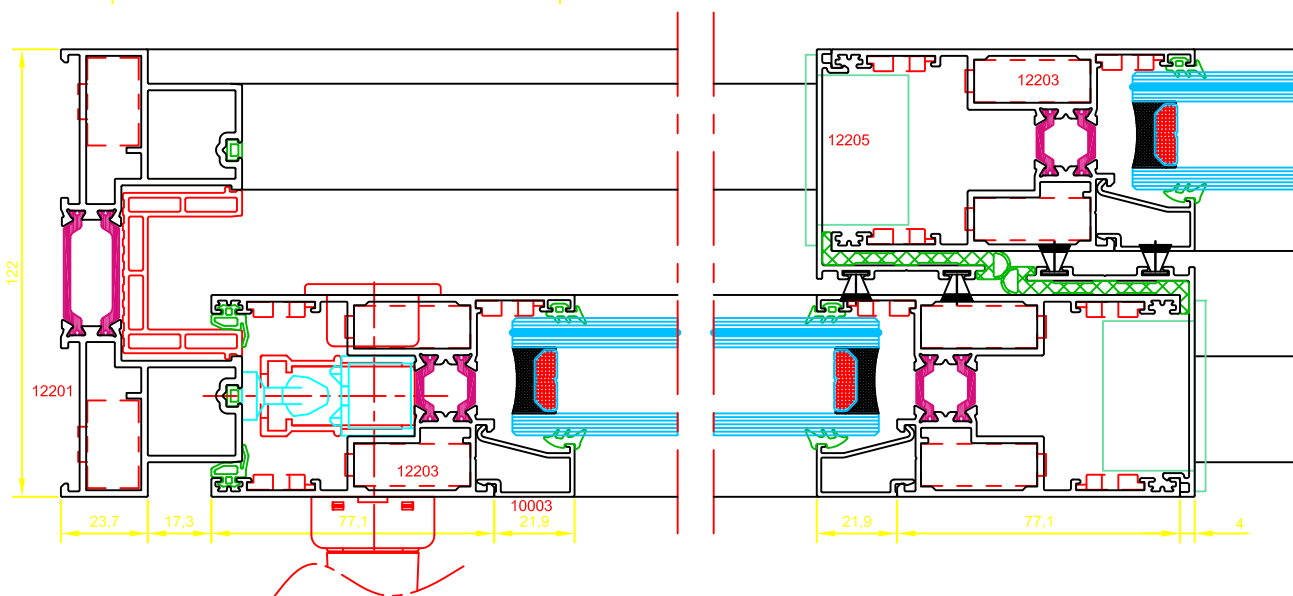

Qsystems®

aluminio

Corredera Elevable de 2 hojas

Q120

Sección Vertical B-B'
Escala 1:2

Sección Horizontal A-A'
Escala 1:2

SISTEMAS EN
ALUMINIO DEL
MEDITERRANEO

Qsystems®

TIPOLOGÍA:

CORREDERA ELEVABLE 2 HOJAS

SERIE:

Q120

ESCALAS:

1:2

FECHA:

08/06/2017