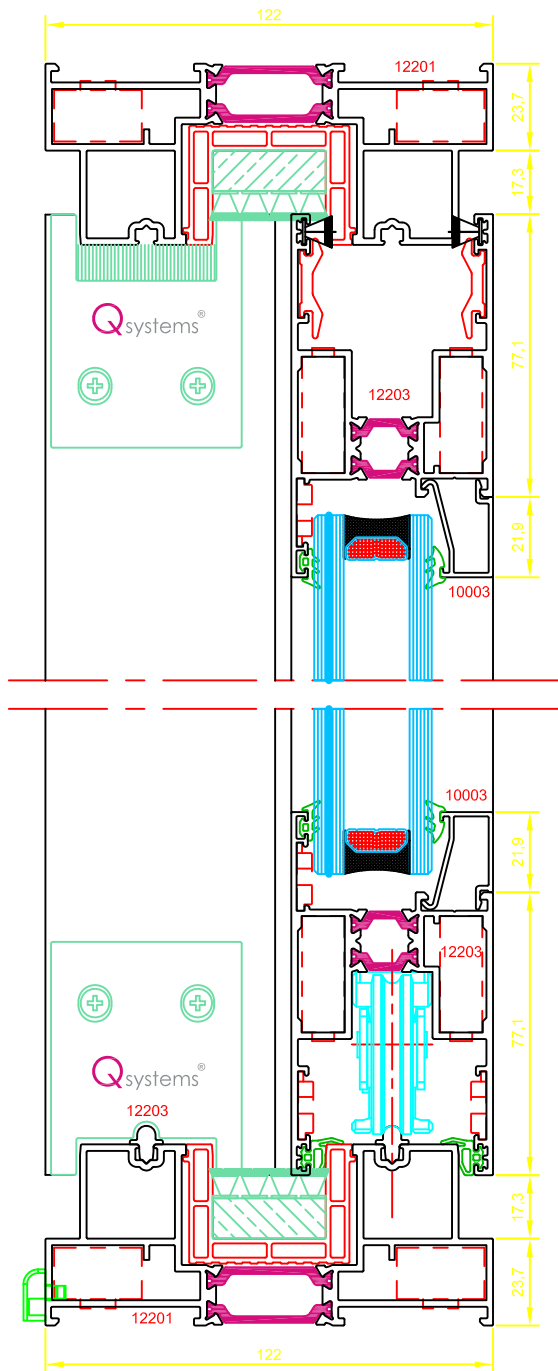

Qsystems®

aluminio

Corredera Elevable de 2 hojas

Q120

Sección Vertical B-B'
Escala 1:2

Sección Horizontal A-A'
Escala 1:2

SISTEMAS EN
ALUMINIO DEL
MEDITERRANEO

Qsystems®

TIPOLOGÍA:

CORREDERA ELEVABLE 2 HOJAS

SERIE:

Q120

ESCALAS:

1:2

FECHA:

08/06/2017